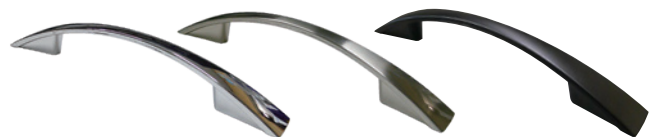

## コメディアンハンドル

大 (128mm) 中 (96mm) 小 (64mm)

クローム サテンニッケル ブラック ゴールド

## ニューストレートハンドル

大大 (256mm) 中 (96mm)

クローム

## スカイウエハンドル

大 (128mm) 中 (96mm)

クローム サテンニッケル ブラック

## メルヘンハンドル

大 (128mm) 中 (96mm)

サテンニッケル ブラック ゴールド